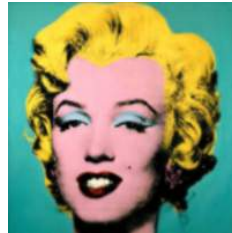

Durée : 1/2 journée

Tarif : 200 € TTC pour une ½ journée

LES THÈMES DES « MINI-EXPOSITIONS »

Les tableaux de Pablo

Commencez une initiation à l'art par le plus célèbre des peintres du 20^{ème} siècle : Pablo Picasso.

One, Two, Street art !

Découvrez l'histoire de ce mouvement encore en plein essor pour comprendre comment les villes sont devenues de véritables musées à ciel ouvert.

Les chevalets de Monet

Découvrez les paysages, jardins et nymphéas de l'initiateur de la peinture en plein air et du mouvement impressionniste.