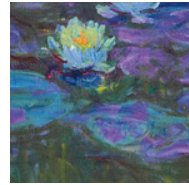

Les Chevalets de Monet

Les paysages, jardins et nymphéas de l'initiateur de la peinture en plein air et du mouvement impressionniste.